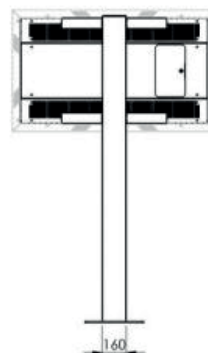

PAALCONSTRUCTIE