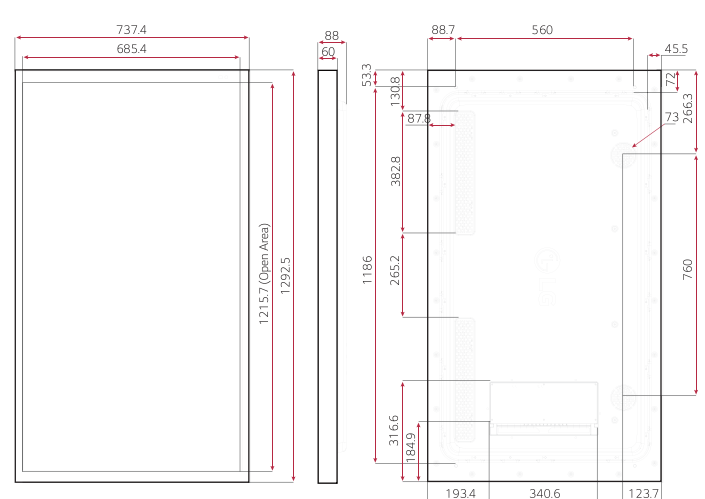

TECHNISCHE SPECIFICATIES OUTDOOR LCD DISPLAYS

FORMAAT	49 inch	55 inch	75 inch
TECHNOLOGY	IPS, M+	IPS, M+	IPS, M+
GLAS	Gepolariseerd + IP10 gehard	Gepolariseerd + IP10 gehard	Gepolariseerd + IP10 gehard
OMGEVING	Outdoor	Outdoor	Outdoor
UITVOERING	Portrait & landscape	Portrait & landscape	Portrait & landscape
DISPLAY RESOLUTIE	1920x1.080 full HD	1920x1080 full HD	3840x2160 Ultra HD
CONTRAST RATIO	1300:1	1000:1	1200:0
ASPECT RATIO	16:9	16:9	16:9
LICHTSTERKTE	4.000 nits	4.000 nits	4.000 nits
OPERATING UREN	24u	24u	24u
LEVENSDUUR	50.000u	50.000u	50.000u
RESPONSETIJD	6ms	6ms	6ms
AFMETING (L X B X D)	1.092,7x626,4x105 mm	1.235,5x709,4x106,8 mm	1.675,2x953,6x123,9 mm
BEZEL	9 mm	12 mm	12,8 mm
GEWICHT	21,5 kg	26,5 kg	36,7 kg
VESA MOUNT	600x400 mm	600x400 mm	600x400 mm
OPERATING TEMPERATUUR	-5°C tot 50°C	-5°C tot 50°C	-5°C tot 50°C
LUCHTVOCHTIGHEID	10% tot 85%	10% tot 85%	10% tot 85%
BESTURINGSYSTEEM	SuperSign - webOS 3.0	SuperSign - webOS 3.0	SuperSign - webOS 3.0
ZICHTHOEK HORIZONTAAL	178°	178°	178°
ZICHTHOEK VERTICAAL	178°	178°	178°
SPEAKER	10 W x 2 for External Speaker	10 W x 2 for External Speaker	10 W x 2 for External Speaker
INPUT	HDMI (2), DP, DVI-D, Audio, USB, SD Card	HDMI (2), DP, DVI-D, Audio, USB, SD Card	HDMI (2), DP, DVI-D, Audio, USB, SD Card
SIGNAAL	WiFi / UTP	WiFi / UTP	WiFi / UTP
VERBRUIK	max. 290 W/m²	max. 300 W/m²	max. 695W/m²
ELEKTRISCHE AANSLUITING	AC/100 - 240V, 50/60 Hz	AC/100 - 240V, 50/60 Hz	AC/100 - 240V, 50/60 Hz
CERTIFICATEN	FCC Class "A" / CE / KC / VCCI	FCC Class "A" / CE / KC / VCCI	FCC Class "A" / CE / KC / VCCI

55 inch