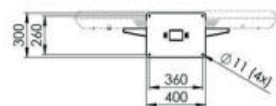

PAALCONSTRUCTIE