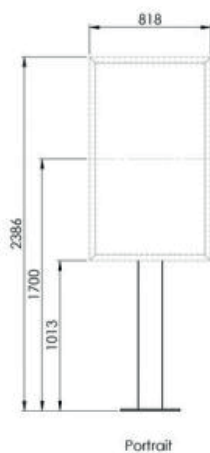

PAALCONSTRUCTIE