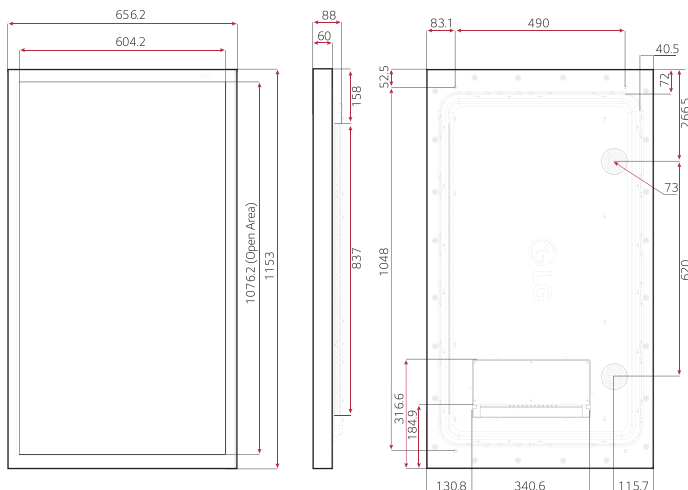

TECHNISCHE SPECIFICATIES OUTDOOR LCD DISPLAYS

FORMAAT	49 inch	55 inch	75 inch
TECHNOLOGY	IPS, M+	IPS, M+	IPS, M+
GLAS	Gepolariseerd + IP10 gehard	Gepolariseerd + IP10 gehard	Gepolariseerd + IP10 gehard
OMGEVING	Outdoor	Outdoor	Outdoor
UITVOERING	Portrait & landscape	Portrait & landscape	Portrait & landscape
DISPLAY RESOLUTIE	1920x1.080 full HD	1920x1080 full HD	3840x2160 Ultra HD
CONTRAST RATIO	1300:1	1000:1	1200:0
ASPECT RATIO	16:9	16:9	16:9
LICHTSTERKTE	4.000 nits	4.000 nits	4.000 nits
OPERATING UREN	24u	24u	24u
LEVENSDUUR	50.000u	50.000u	50.000u
RESPONSETIJD	6ms	6ms	6ms
AFMETING (L X B X D)	1.092,7x626,4x105 mm	1.235,5x709,4x106,8 mm	1.675,2x953,6x123,9 mm
BEZEL	9 mm	12 mm	12,8 mm
GEWICHT	21,5 kg	26,5 kg	36,7 kg
VESA MOUNT	600x400 mm	600x400 mm	600x400 mm
OPERATING TEMPERATUUR	-5°C tot 50°C	-5°C tot 50°C	-5°C tot 50°C
LUCHTVOCHTIGHEID	10% tot 85%	10% tot 85%	10% tot 85%
BESTURINGSYSTEEM	SuperSign - webOS 3.0	SuperSign - webOS 3.0	SuperSign - webOS 3.0
ZICHTHOEK HORIZONTAAL	178°	178°	178°
ZICHTHOEK VERTICAAL	178°	178°	178°
SPEAKER	10 W x 2 for External Speaker	10 W x 2 for External Speaker	10 W x 2 for External Speaker
INPUT	HDMI (2), DP, DVI-D, Audio, USB, SD Card	HDMI (2), DP, DVI-D, Audio, USB, SD Card	HDMI (2), DP, DVI-D, Audio, USB, SD Card
SIGNAAL	WiFi / UTP	WiFi / UTP	WiFi / UTP
VERBRUIK	max. 290 W/m²	max. 300 W/m²	max. 695W/m²
ELEKTRISCHE AANSLUITING	AC/100 - 240V, 50/60 Hz	AC/100 - 240V, 50/60 Hz	AC/100 - 240V, 50/60 Hz
CERTIFICATEN	FCC Class "A" / CE / KC / VCCI	FCC Class "A" / CE / KC / VCCI	FCC Class "A" / CE / KC / VCCI

49 inch