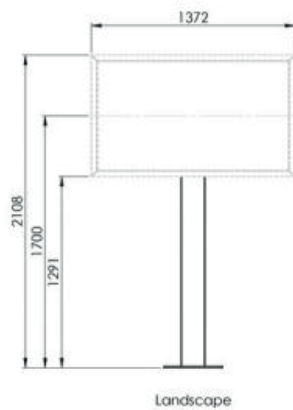

PAALCONSTRUCTIE